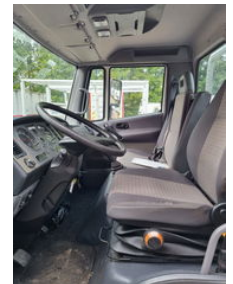

Nissan ATLEON

Allgemeine Merkmale

Marke	Nissan
Unterkategorie	Autotransporter
Nummernschild	94vzs5
Kilometerstand	174.000km
Baujahr	2009
Datum der Erstzulassung	06-02-2009
Farbe	white
Zustand	Gebraucht
Allgemeinzustand	Gut
Kraftstoff	Diesel
Emissionsklasse	Euro 5

Eigenschaften

Leergewicht	2.740kg
Tragfähigkeit	760kg
Max. Gewicht	3.500kg
Breite	230cm
Zylinderinhalt	2.953cc

Nissan ATLEON

Technische Spezifikationen

Anzahl der Achsen	2
Vermögenswerte	110kw

Zubehör