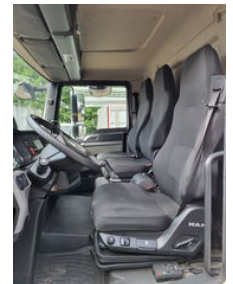

SAXAS NUTZFAHR WRDAU GMBH MKD 61- M - E TGL

Allgemeine Merkmale

Marke	SAXAS NUTZFAHR WRDAU GMBH
Unterkategorie	Koffer
Nummernschild	49bzf2
Kilometerstand	121.000km
Baujahr	2019
Datum der Erstzulassung	04-11-2019
Farbe	white
Zustand	Gebraucht
Allgemeinzustand	Gut
Kraftstoff	Diesel
Emissionsklasse	Euro 6

Eigenschaften

Leergewicht	5.199kg
Tragfähigkeit	2.291kg
Max. Gewicht	7.490kg
Länge	806cm
Breite	255cm
Kabine	no
Zylinderinhalt	4.580cc

SAXAS NUTZFAHR WRDAU GMBH MKD 61- M - E TGL

Technische Spezifikationen