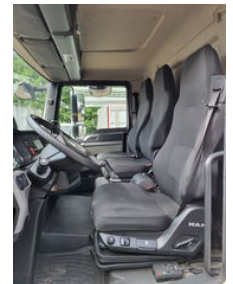

SAXAS NUTZFAHR WRDAU GMBH MKD 61- M - E TGL

Características generales

Marca	SAXAS NUTZFAHR WRDAU GMBH
Subcategoría	Furgón
Placa de matrícula	49bzf2
Lectura del odómetro	121.000km
Año de construcción	2019
Fecha del primer registro	04-11-2019
Color	white
Condición	Usado
Condición general	Bien
Combustible	Diesel
Clase de emisión	Euro 6

Características

Peso vacío	5.199kg
payloadWeight	2.291kg
Máx. peso	7.490kg
Longitud	806cm
Ancho	255cm
Cabina	no
Contenido del cilindro	4.580cc

SAXAS NUTZFAHR WRDAU GMBH MKD 61- M - E TGL

Especificaciones técnicas