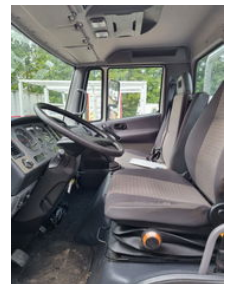

Nissan ATLEON

Caractéristiques générales

Marque	Nissan
Sous-catégorie	Porte-voiture
Plaque d'immatriculation	94vzs5
Relevé du compteur kilométrique	174.000km
Année de construction	2009
Date de première inscription	06-02-2009
Couleur	white
Condition	Utilisé
Conditions générales	Bien
Carburant	Diesel
Classe d'émission	Euro 5

Caractéristiques

Poids à vide	2.740kg
payloadWeight	760kg
Max. poids	3.500kg
Largeur	230cm
Contenu du cylindre	2.953cc

Nissan ATLEON

Spécifications techniques

Nombre d'axes	2
---------------	---

Actifs	110kw
--------	-------